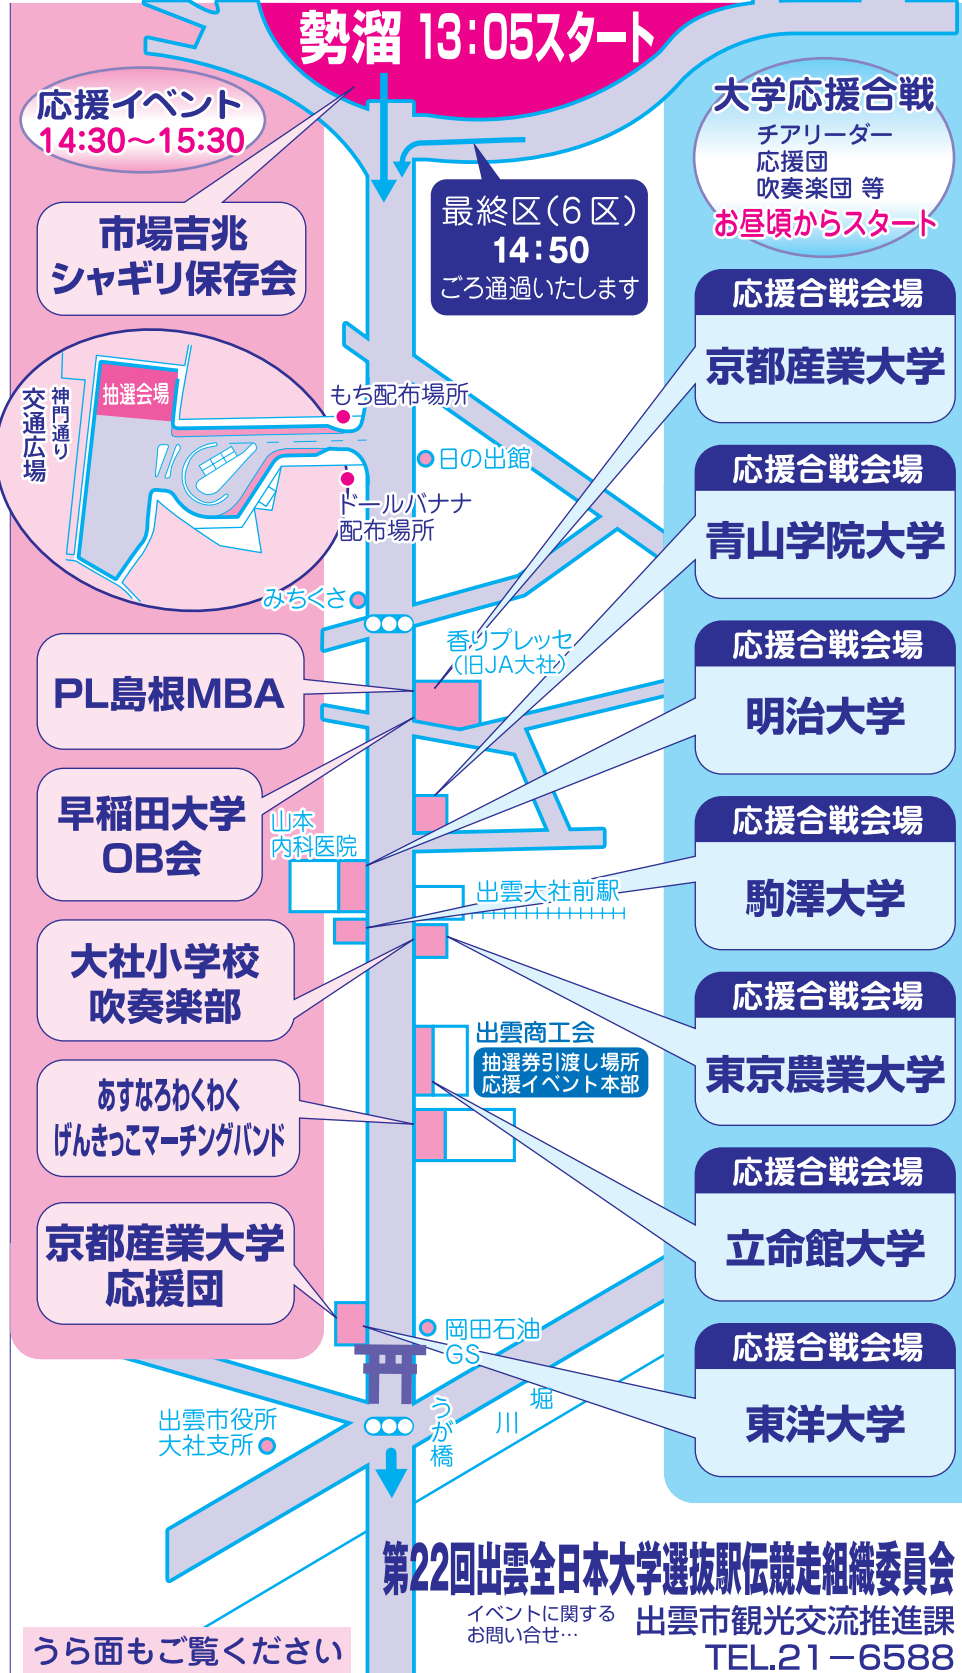

# 出雲駅伝

第22回 出雲全日本大学選抜駅伝競走

## 神門通り応援イベント案内

第21回スタート風景

# 10.11

体育の日

出雲駅伝にあわせ、神門通りでイベントを開催します。

当日は力走する選手を間近で大勢の人と一緒にレースの様を楽しむことができます。

また、出場大学の応援団・チアリーダーなどによる応援合戦や、餅くばりなどのイベントが行われます。皆様、ぜひお出かけください。

### スケジュール

- お昼頃～** ○大学応援合戦  
※各大学によって開始時間は異なります。
- 13:05** ○出雲駅伝・スタート  
(出雲大社・勢溜)
- 13:10** ○大学応援合戦  
ころまで (神門通り7ヶ所)
- 14:30～** ○お楽しみ抽選会  
券配布  
会場:出雲商工会 **先着 500名様**
- もち配布  
会場:神門通り交通広場入口付近
- 14:45～** ○PL島根MBA  
会場:香リプレッセ前(旧JA大社前)
- 早稲田大学OB会  
会場:香リプレッセ前(旧JA大社前)
- 大社小学校吹奏楽部  
会場:一畑電車站南側
- あすなろわくわく  
げんきっこマーチングバンド  
会場:出雲商工会南側駐車場
- 市場吉兆  
シャギリ保存会  
会場:出雲大社勢溜付近
- 京都産業大学応援  
会場:加善旅館北側駐車場
- 14:50** ○出雲駅伝・  
6区選手通過時刻  
(先頭走者の通過予定)
- 15:25～** ○ドールバナナ配布  
会場:神門通り交通広場入口付近
- 15:30～** ○お楽しみ抽選会  
会場:神門通り交通広場  
300名に豪華景品あり!  
\*神門通り各商店推奨品